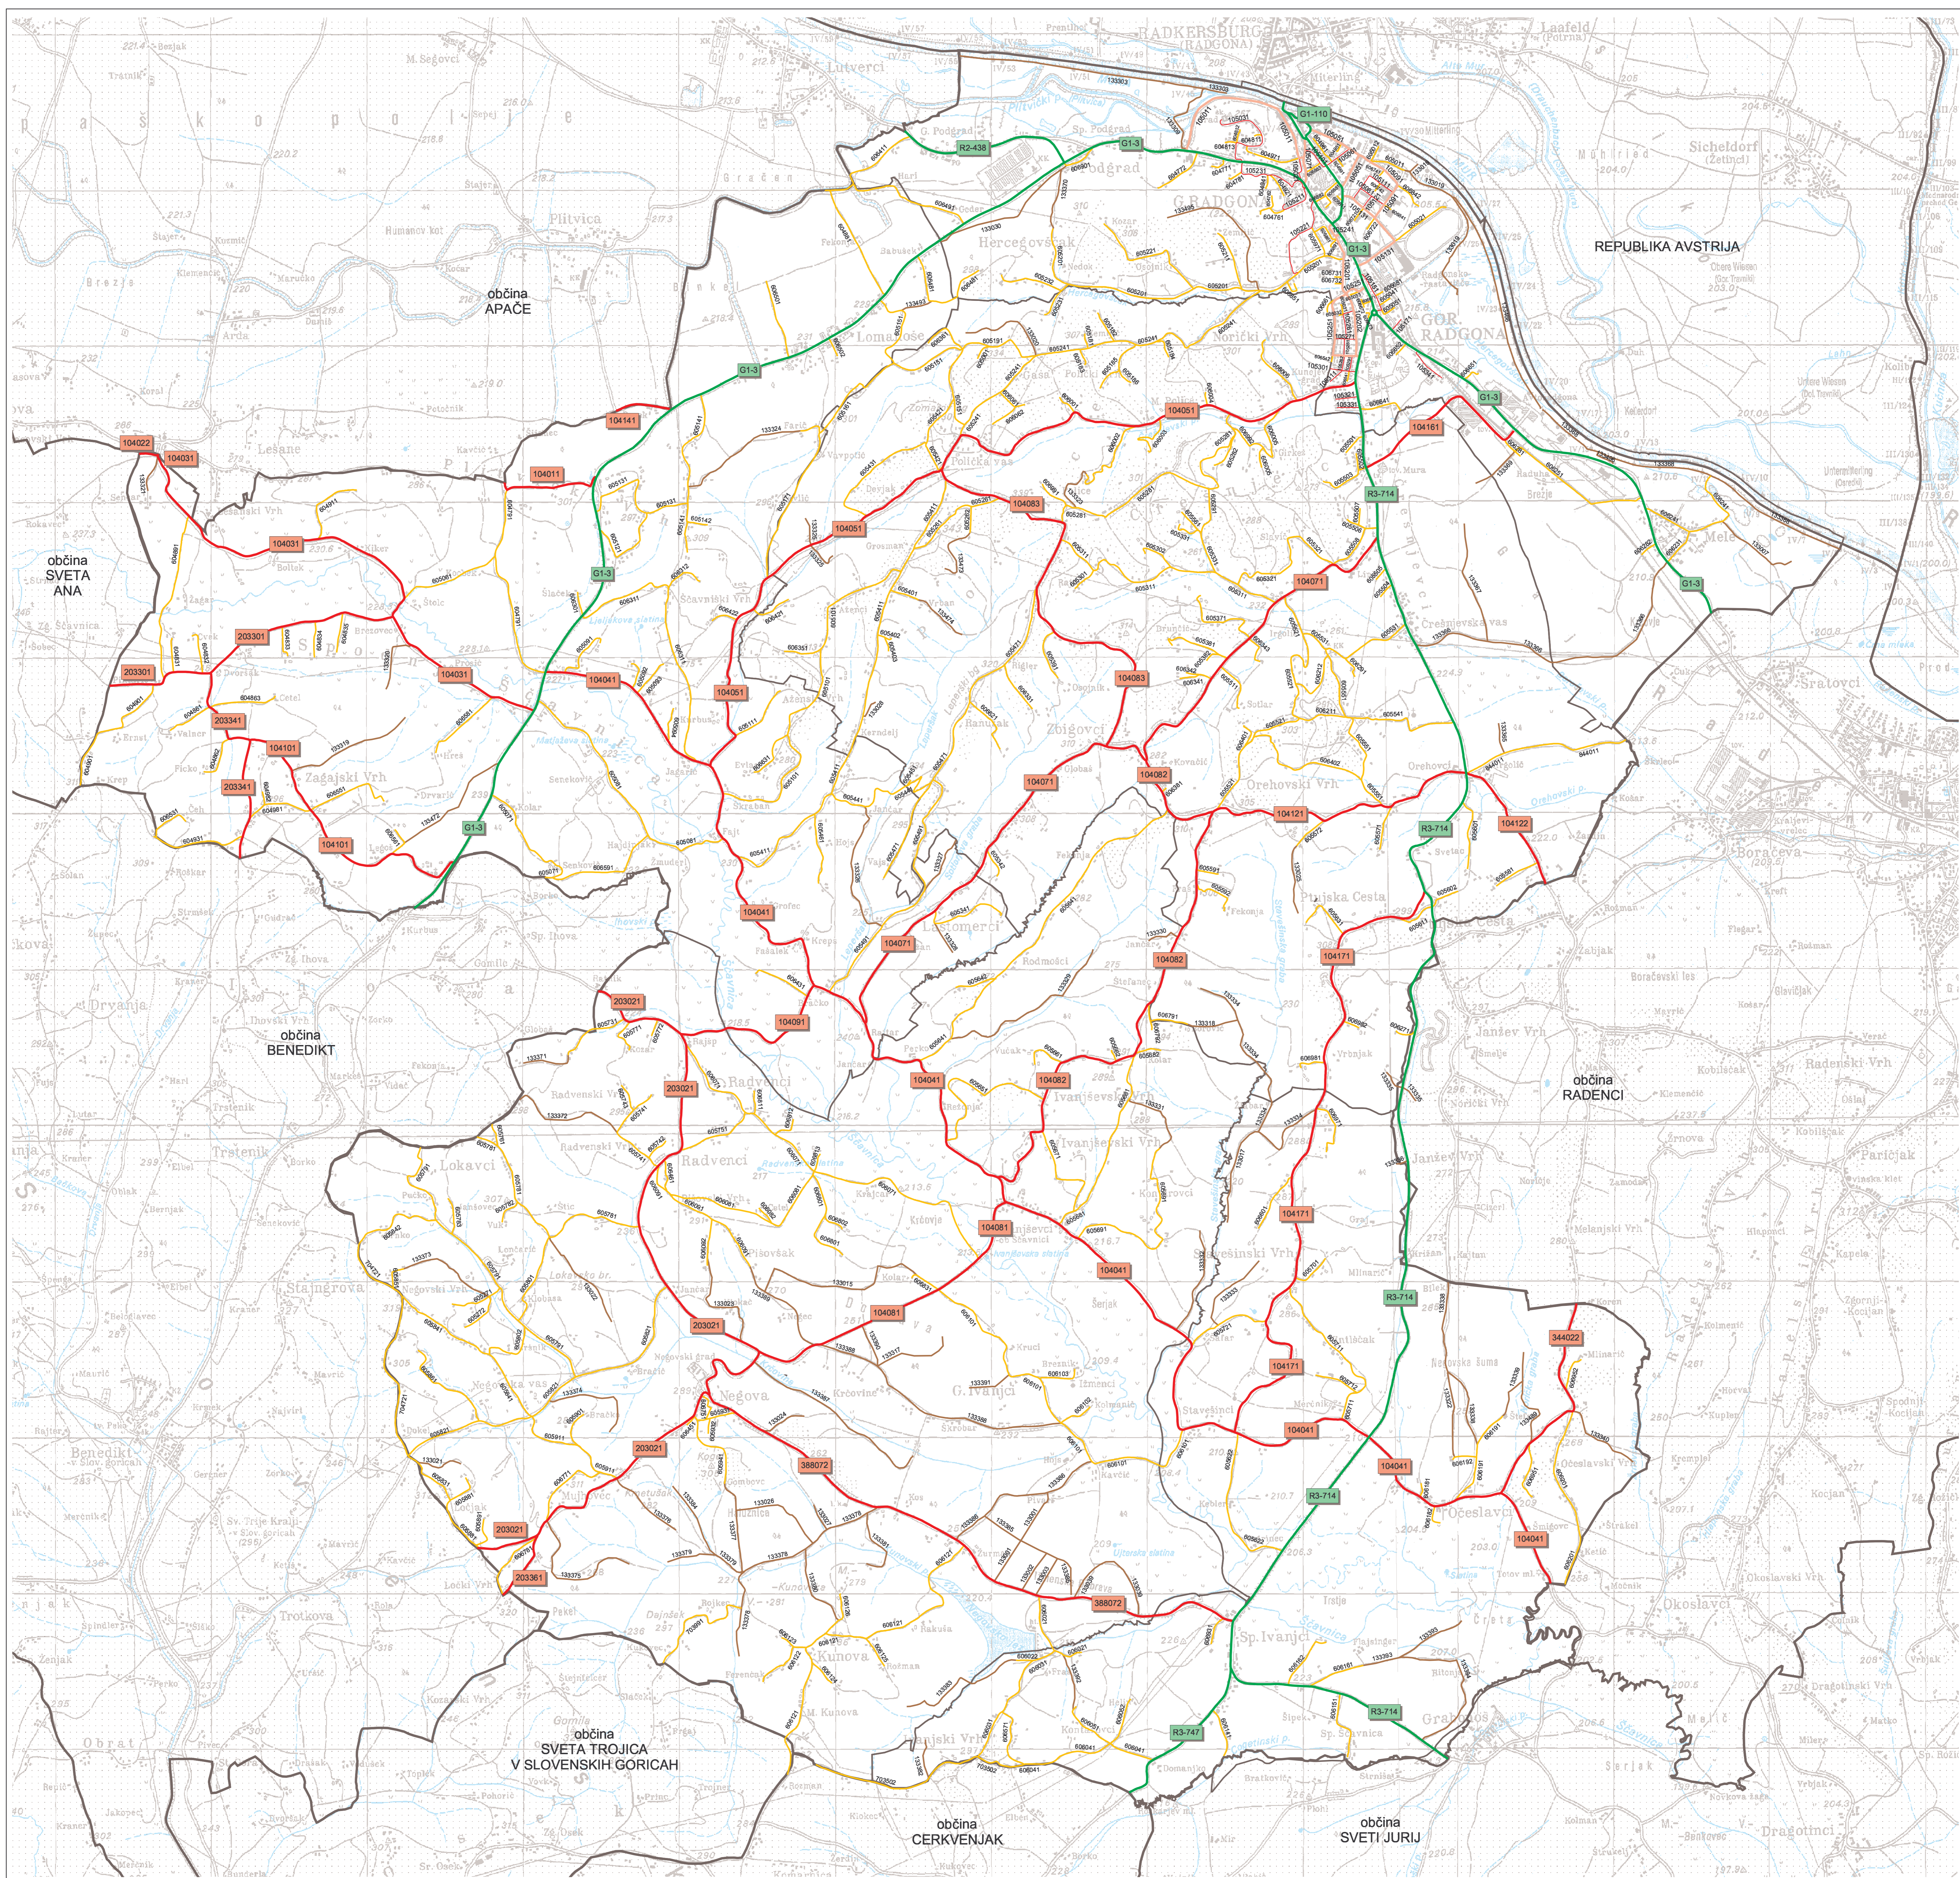

Občinske javne ceste v Občini Gornja Radgona

0 500 1000 1500 2000 2500m

Merilo 1 : 15.000

Legenda:

- DC DRŽAVNE CESTE
- LC LOKALNE CESTE
- LZ LOKALNE ZBIRNE CESTE
- LK LOKALNE KRAJEVNE CESTE
- JP JAVNE POTI
- GC GOZDNE CESTE

Občina Gornja Radgona

Partizanska cesta 13

9250 Gornja Radgona

Izdelal:

www.axis.si

Izdelano: Julij 2008