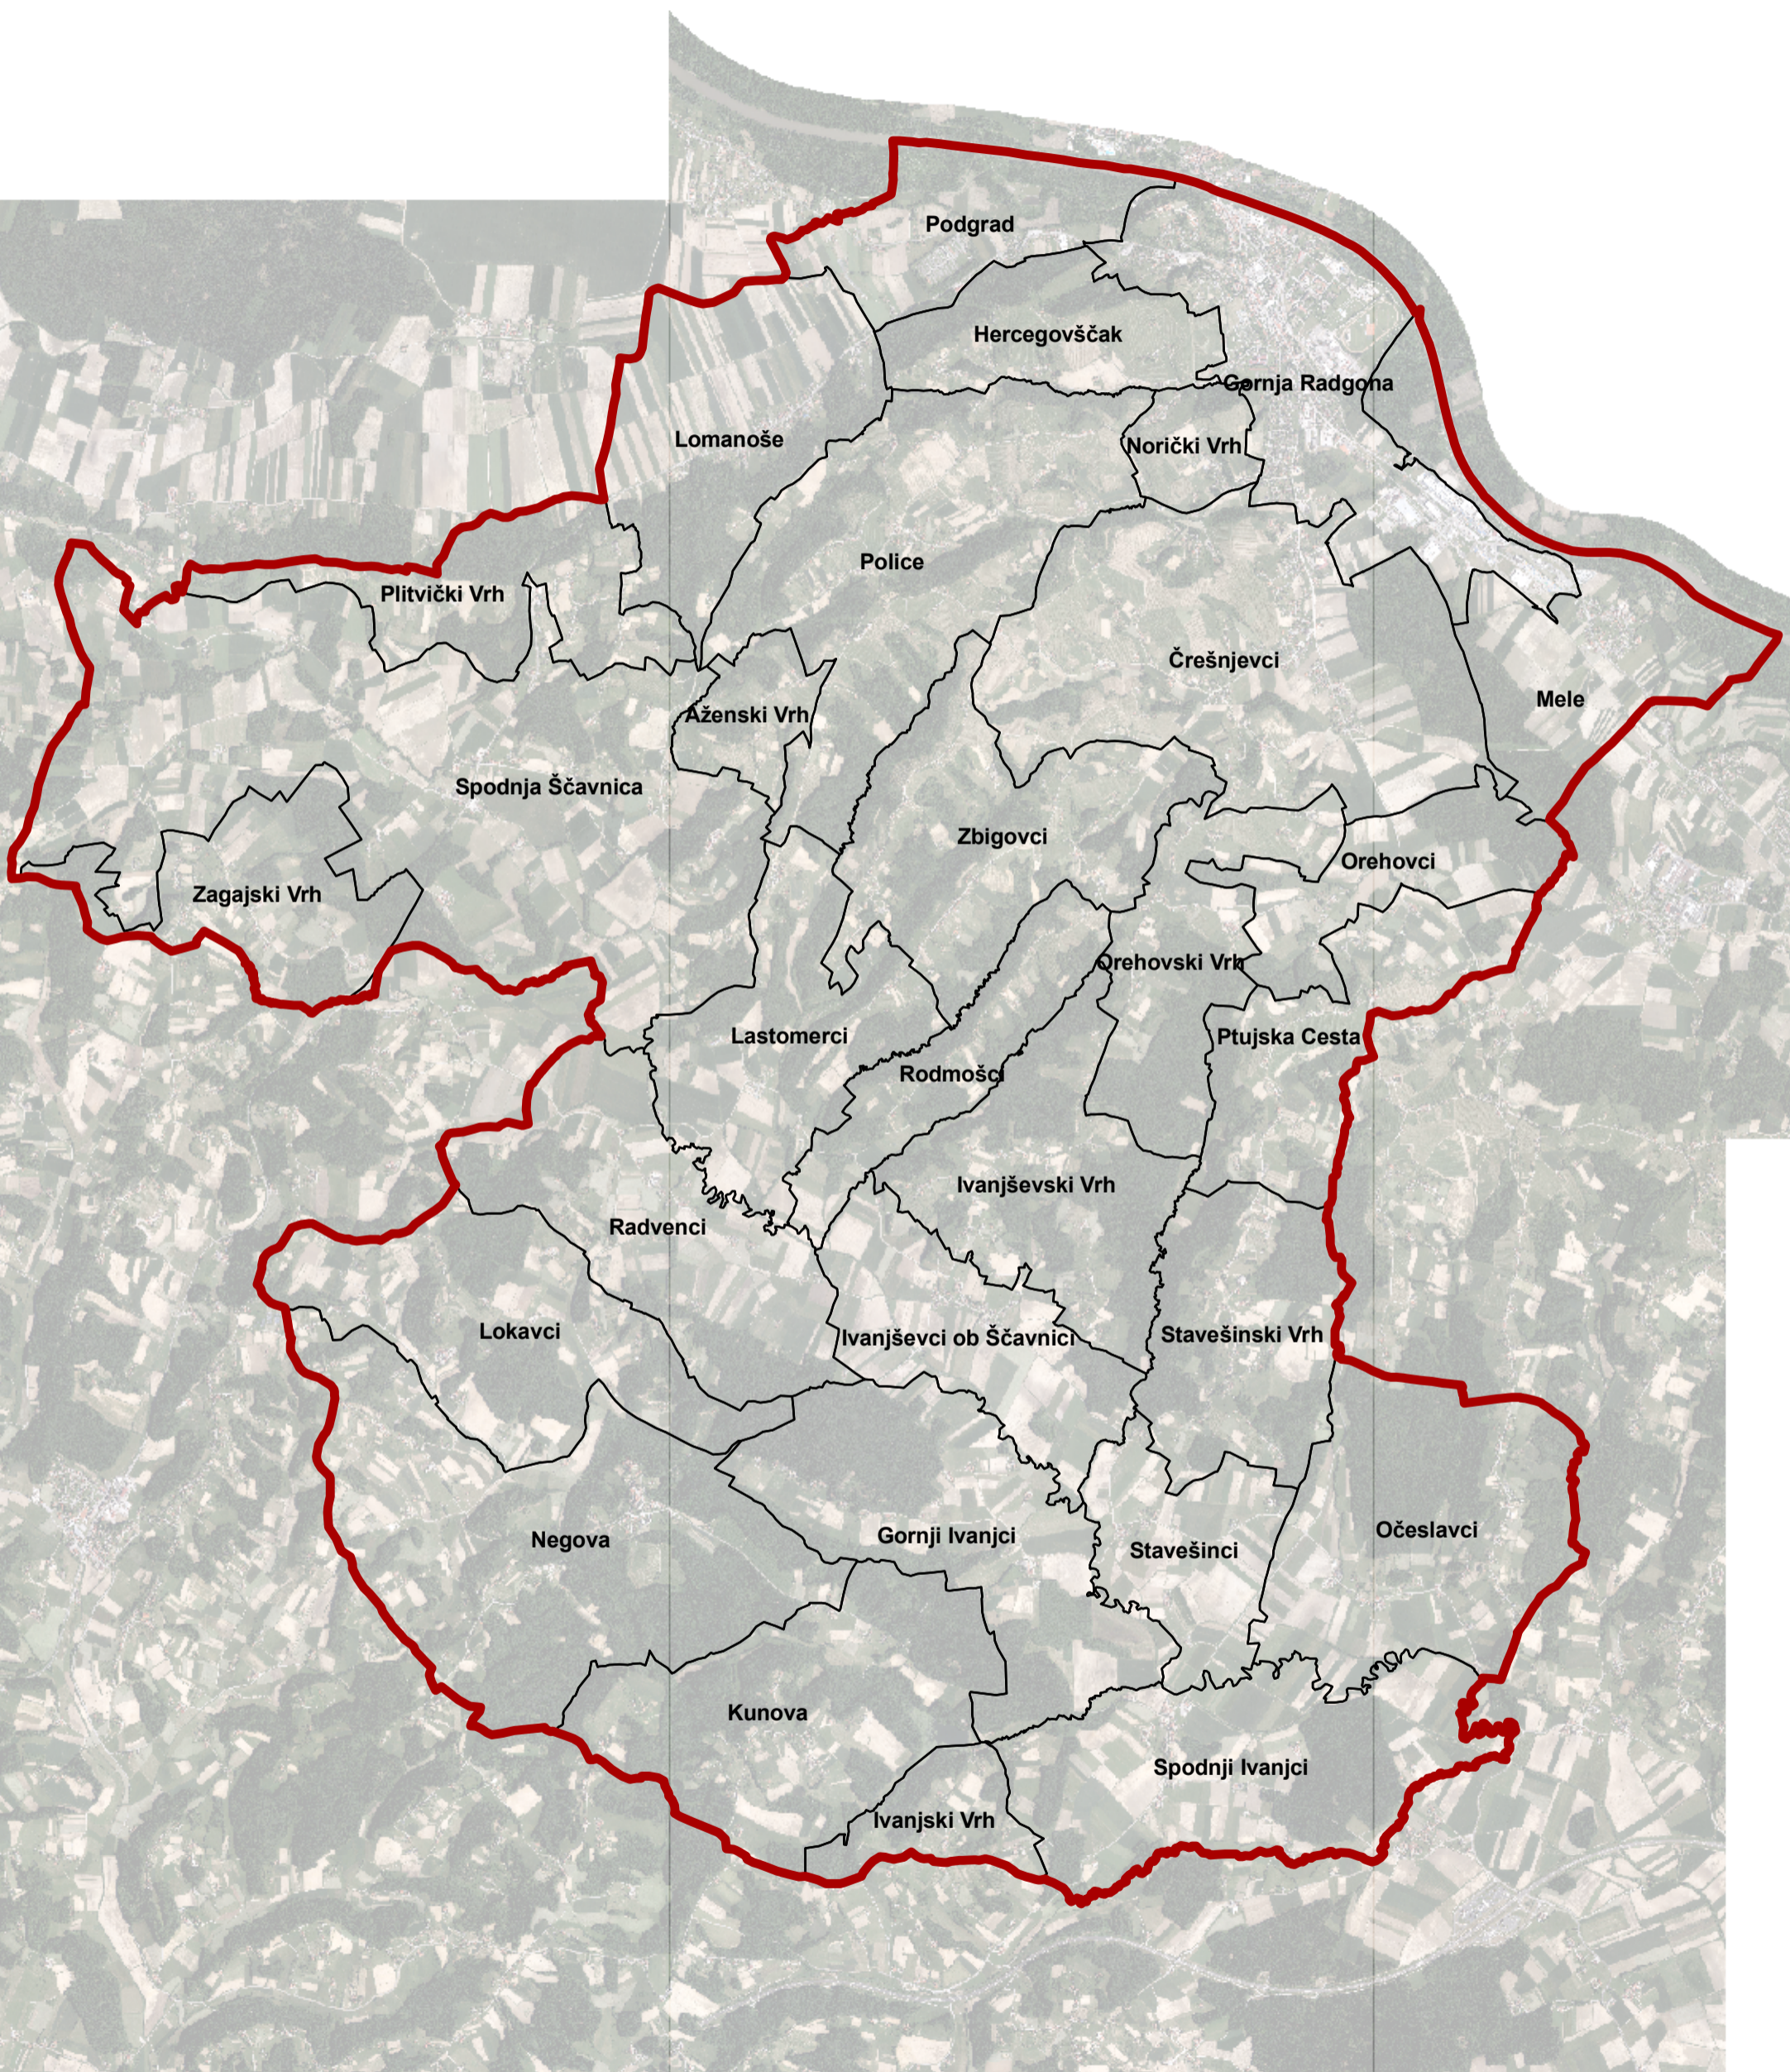

# Statut Občine Gornja Radgona:

## Priloga št. 1: Karta območja Občine Gornja Radgona

### Legenda

-  Meja občine
-  Meja naselja

0 500 1.000 2.000 Metrov