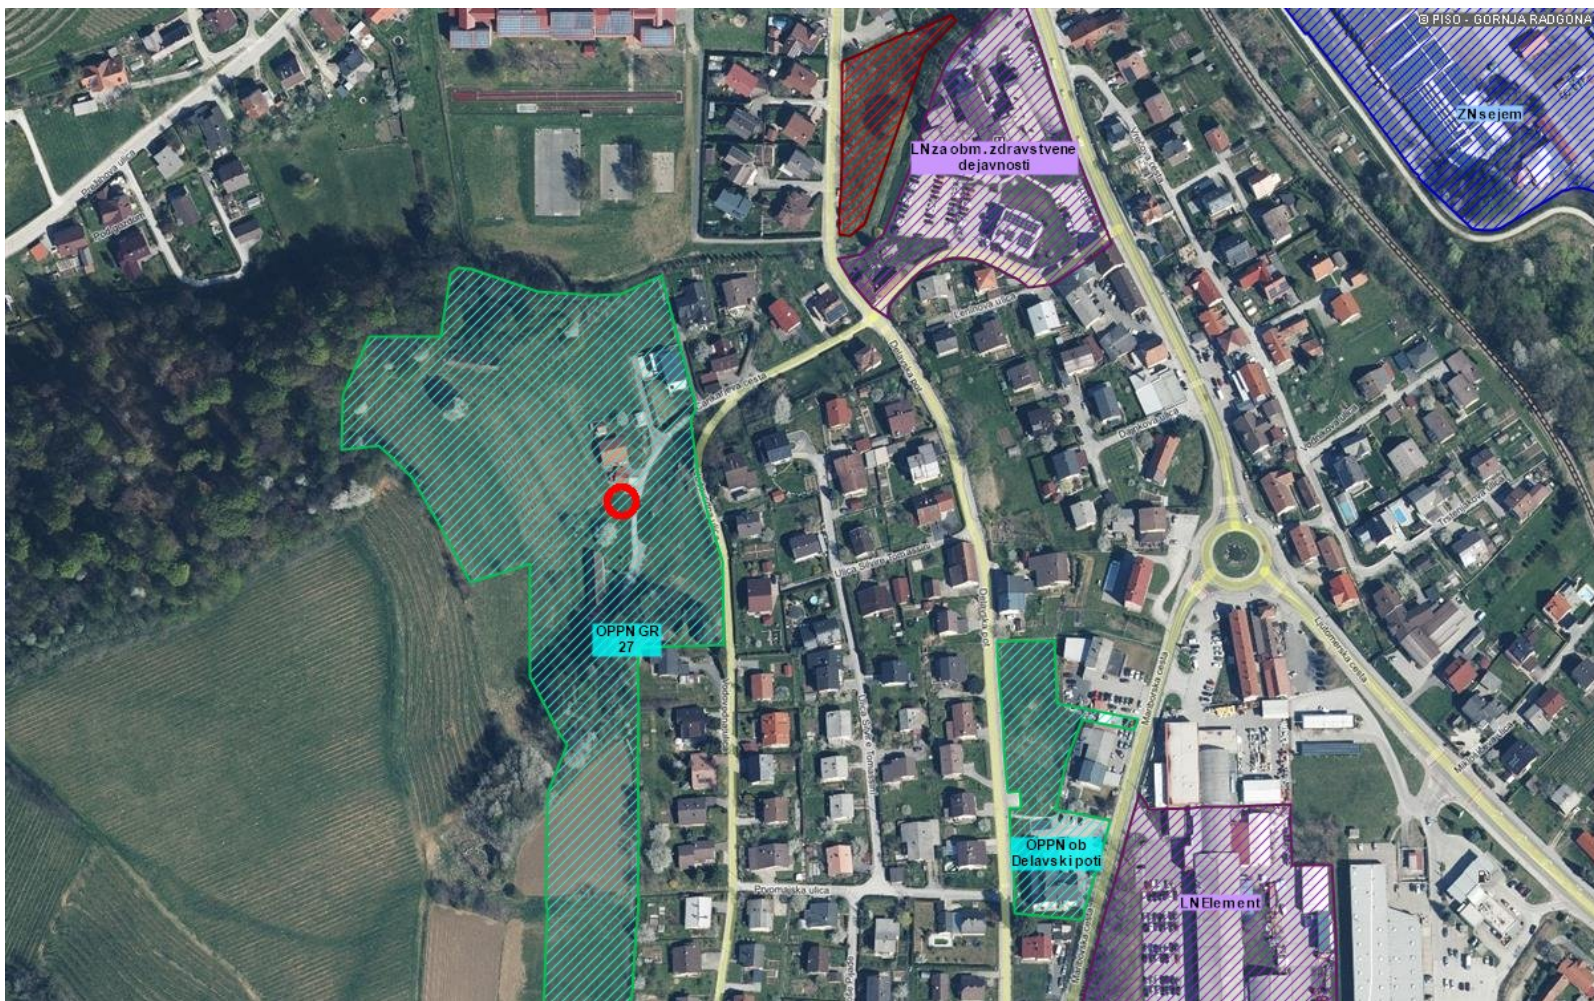

Obmoja OPPN

LEGENDA:

Območja OPPN

-  OPPN
-  LN
-  ZN
-  UN
-  GR 53 naziv

 Lokacija razlastitve

0  200 m

0  10 cm

merilo 1: 3780

referen na linija

OZNA ENA LOKACIJA: E = 575785.5, N = 170722.0 (D96/TM)

OPOMBA: GR 27 - Stanovanjska soseska

LOKACIJA

E = 575785.5 m N = 170722.0 m (D96/TM), z = -225.6 m

najbližja hišna številka (24 m): Cankarjeva cesta 26, 9250 Gornja Radgona

katastrska obina: 188-POLICE, parcela: 27/7

Območja OPPN:

NAZIV:	Odlok o obinskem podrobnem prostorskem naletu za enoto urejanja prostora GR 27 (stanovanjska soseska)
ODLOK:	Uradno glasilo Obine Gornja Radgona, št. 2/22
ODLOK (povezava):	GR_27_odlok.pdf
PRILOGE:	GR_27_infrastruktura.pdf; GR_27_situacija.pdf; GR_27_varstvo.pdf; GR_27_vplivi.pdf; GR_27_parcelacija.pdf
ODLOK SD1 (povezava):	