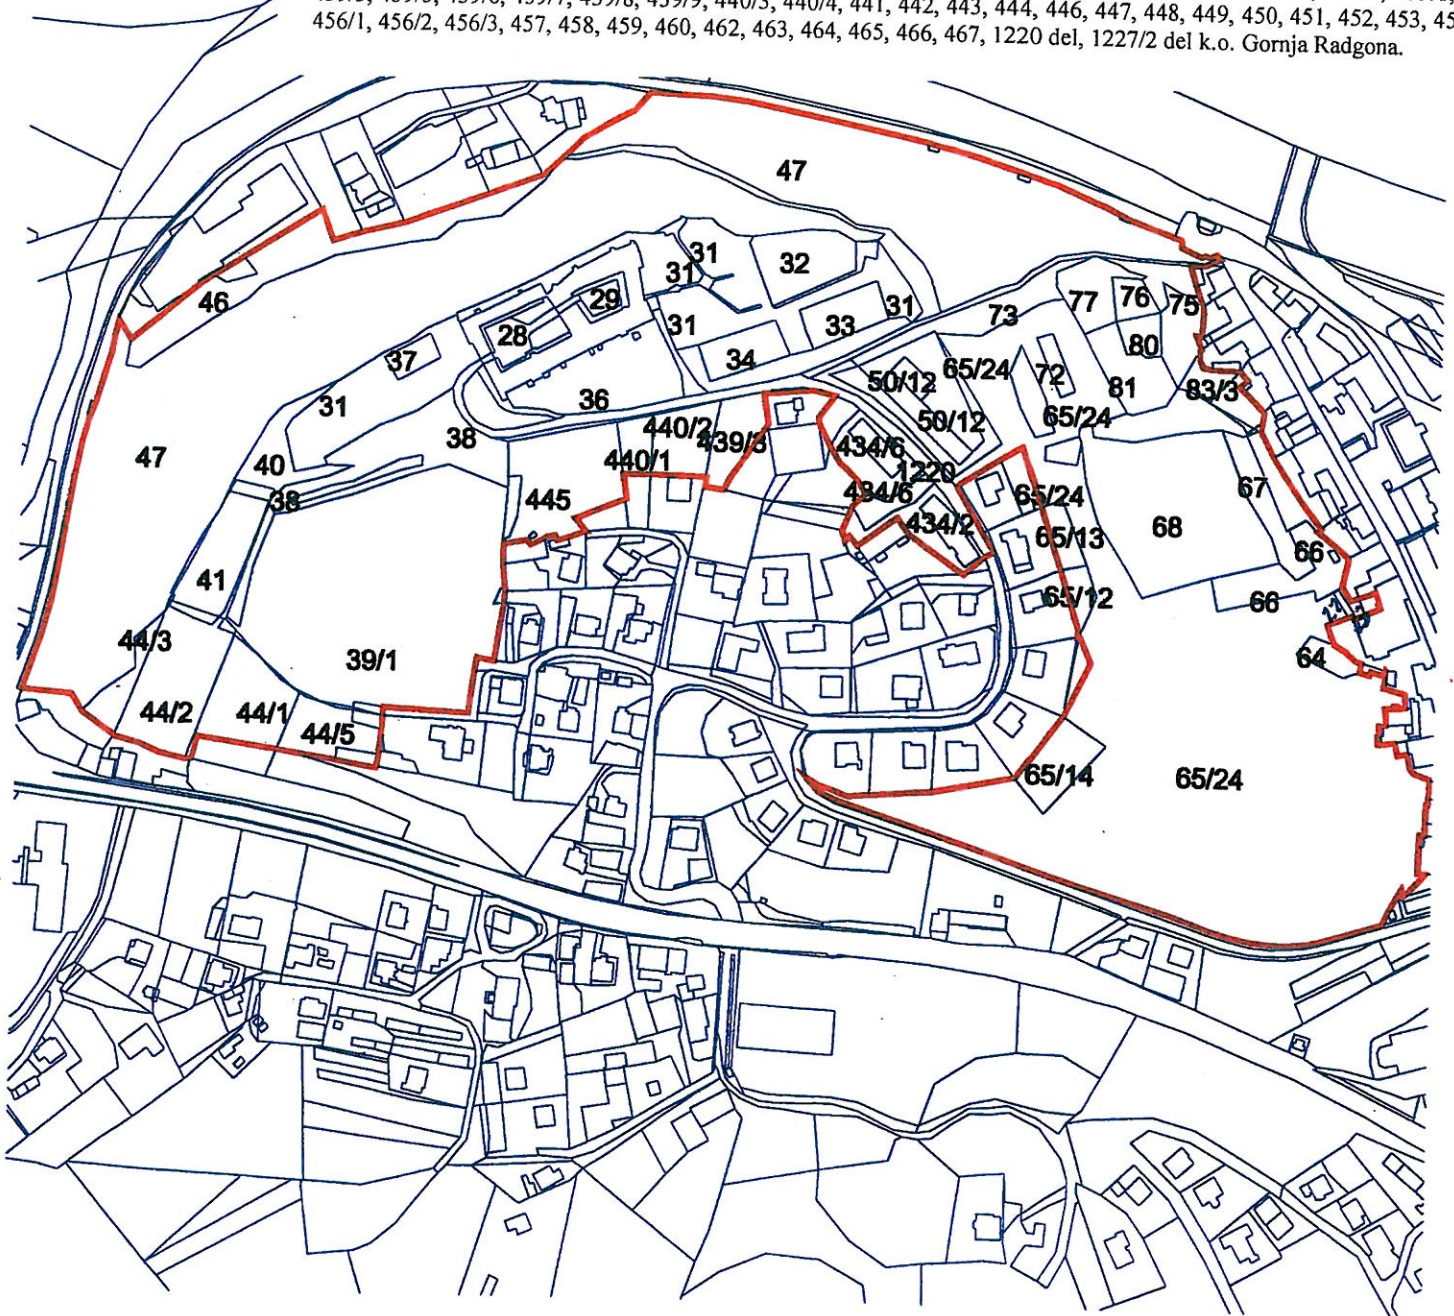

Grajska cesta, parc. št.: 28, 29, 30, 31, 32, 33, 34, 35, 36, 37, 38, 39/1, 40, 41, 44/1, 44/2, 44/3, 44/4, 44/5, 46, 47, 50, 64, 65/12, 65/13, 65/14, 65/17, 66, 67, 68, 69, 71, 72, 73, 75, 76, 77, 79, 80, 81, 83/1, 88, 434/1, 434/2, 434/5, 434/6, 439/3, 439/6 del, 440/1, 440/2, 445, 1220 del, 1221/2;

Vplivno območje, parc. št.: 1, 2, 3, 4, 5, 6, 7, 8, 9, 10, 11, 12, 13/1, 13/2, 13/3, 14, 15, 17, 18, 19, 20, 21, 22, 23, 24, 25, 26, 27, 31, 39/2, 43/1, 43/2, 45, 49 del, 51/1, 51/2, 51/3, 51/4, 52, 53, 54/8, 54/9, 54/10, 55, 56, 57, 58, 59, 60/1, 60/2, 61, 62, 63, 64, 65/10, 65/11, 65/15, 65/16, 65/18, 65/19, 65/2, 65/20, 65/4, 65/5, 65/6, 65/7, 65/8, 65/9, 70/1, 72/2, 74, 78, 82/2, 82/4, 82/5, 82/6, 82/7, 82/8, 82/9, 83/2, 84, 85, 86, 87, 88, 89, 90, 399, 400, 401, 402, 403, 404, 405, 406, 407, 408, 409, 410/1, 410/2, 411, 412, 413/1, 413/2, 414, 415, 416, 417, 418, 419, 42, 420, 421, 422, 423, 424, 425, 426, 427, 428/1, 428/2, 429, 430, 431/1, 431/2, 432/2, 433/2, 434/1, 434/2, 434/3, 435, 436/1, 436/2, 436/3, 437/1, 437/2, 437/3, 437/4, 439/1, 439/2, 439/3, 439/5, 439/6, 439/7, 439/8, 439/9, 440/3, 440/4, 441, 442, 443, 444, 446, 447, 448, 449, 450, 451, 452, 453, 454, 455, 456/1, 456/2, 456/3, 457, 458, 459, 460, 462, 463, 464, 465, 466, 467, 1220 del, 1227/2 del k.o. Gornja Radgona.

TTN5 RADGONA 14

ESH 150

- centroid
- območje enote
- vplivno območje

VIR ZA KARTOGRAFSKO OSNOVO:

- TEMELJNI TOPOGRAFSKI NAŠRT 1:5000, 1:10000, DIGITALNI KATASTRSKI NAŠRT, © GEODETSKA UPRAVA RS

MERILO 1:3600