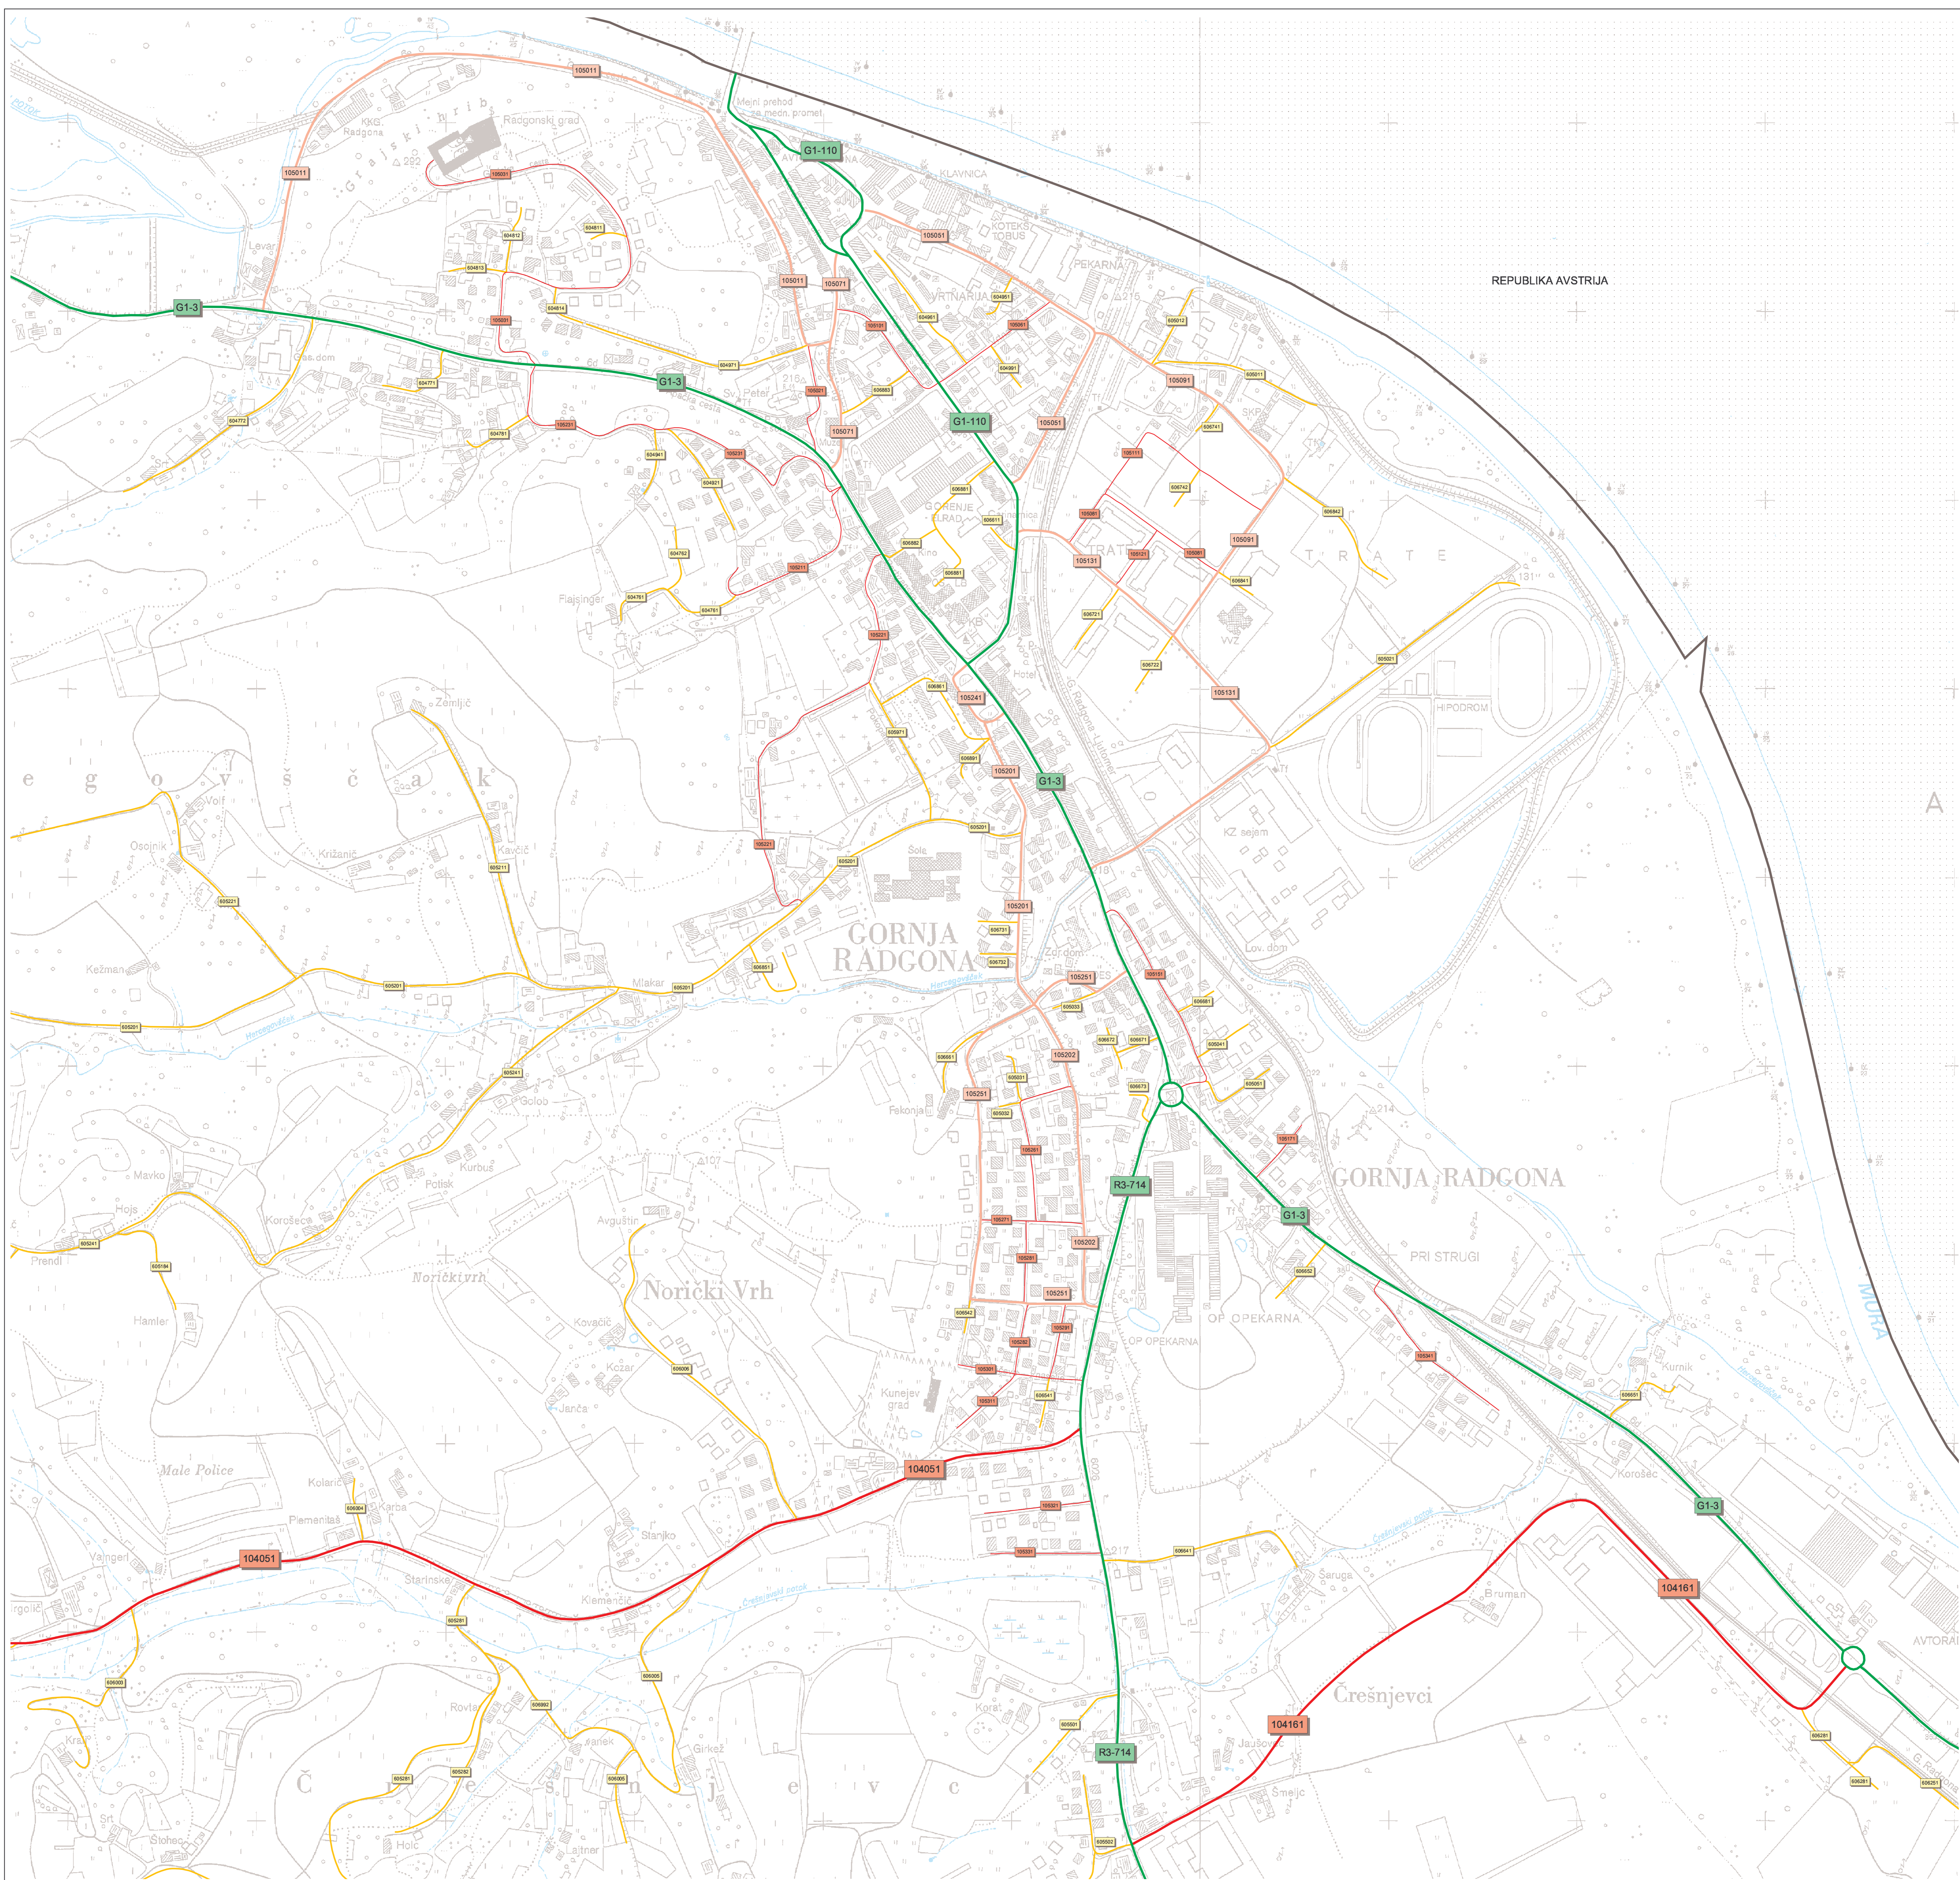

Občinske javne ceste v mestu Gornja Radgona

0 150 300 450 600 m

Merilo 1 : 3.000

Legenda:

- DC DRŽAVNE CESTE
- LC LOKALNE CESTE
- LZ LOKALNE ZBIRNE CESTE
- LK LOKALNE KRAJEVNE CESTE
- JP JAVNE POTI

Občina Gornja Radgona

Partizanska cesta 13

9250 Gornja Radgona

Izdelal:

axis
Prometno informacijske rešitve

www.axis.si

Izdelano: Julij 2008